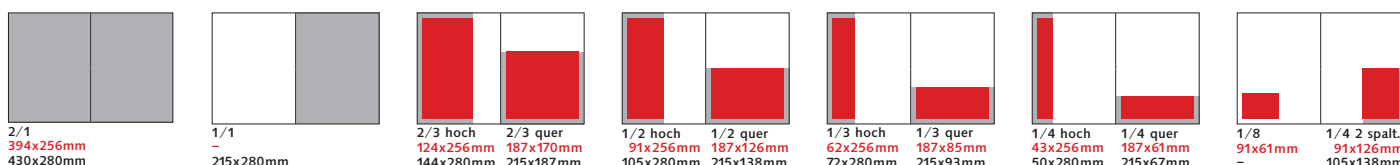

ANZEIGENPREISE

Preisliste Nr. 30 - gültig ab 01.01.2018

Seite	Ausführung	Format mm · Breite x Höhe	4-C
2/1	angeschnitten	430 x 280 + Beschnitt	6.435,-
1/1	angeschnitten	215 x 280 + Beschnitt	3.216,-
2/3	hoch, angeschnitten	144 x 280 + Beschnitt	2.145,-
2/3	hoch, im Satzspiegel	124 x 256	
2/3	quer, angeschnitten	215 x 187 + Beschnitt	
2/3	quer, im Satzspiegel	187 x 170	
1/2	hoch, angeschnitten	105 x 280 + Beschnitt	1.608,-
1/2	hoch, im Satzspiegel	91 x 256	
1/2	quer, angeschnitten	215 x 138 + Beschnitt	
1/2	quer, im Satzspiegel	187 x 126	
1/3	hoch, angeschnitten	72 x 280 + Beschnitt	1.071,-
1/3	hoch, im Satzspiegel	62 x 256	
1/3	quer, angeschnitten	215 x 93 + Beschnitt	
1/3	quer, im Satzspiegel	187 x 85	
1/4	hoch, angeschnitten	50 x 280 + Beschnitt	803,-
1/4	hoch, im Satzspiegel	43 x 256	
1/4	2-spaltig, angeschnitten	105 x 138 + Beschnitt	
1/4	2-spaltig, im Satzspiegel	91 x 126	
1/4	quer, angeschnitten	215 x 67 + Beschnitt	
1/4	quer, im Satzspiegel	187 x 61	
1/8	im Satzspiegel	91 x 61	425,-
2. und 3. Umschlagseite	angeschnitten	215 x 280 + Beschnitt	3.266,-
4. Umschlagseite	angeschnitten	215 x 280 + Beschnitt	3.316,-

Format: 215 x 280 mm angeschnitten + allseits Beschnitt 3 mm • **Satzspiegel:** 187 x 256 mm

Alle Preise plus Mehrwertsteuer. Gerichtsstand und Erfüllungsort ist Fürstentfeldbruck. Es gelten die allgemeinen Geschäftsbedingungen für das Anzeigenwesen.

MILLIMETERANZEIGEN IM GÜTERBAHNHOF

Millimeter-Anzeigen erscheinen ausschließlich im „Güterbahnhof“.
Der Preis einer Anzeige resultiert aus folgender Berechnung :

Millimeter-Preis x Höhe der Anzeige in mm x Spaltenanzahl

- 1-spaltig = 46 mm breit
- 2-spaltig = 96 mm breit
- 3-spaltig = 146 mm breit
- 4-spaltig = 196 mm breit

4-C € 2,90 pro mm + MwSt

Martina Just
Durchwahl 08141/53481-154
Anzeigenfax 08141/53481-150
m.just@vgbahn.de

Preisbeispiel

2-spaltig, 35 mm hoch

€ 2,90 x 35 mm = € 101,50
x 2 Spalten

4-C = € 203,- + MwSt

Gewerbliche Kleinanzeigen im Güterbahnhof

Gewerbliche Kleinanzeigen und Börsen, Auktionen, Märkte
Nur Fließsatztext möglich, maximal 33 Zeichen pro Zeile,
keine Bilder.
Zeilenpreis: € 8,- + MwSt

Evelyn Freimann
Durchwahl 08141/53481-152
Anzeigenfax 08141/53481-150
e.freimann@vgbahn.de