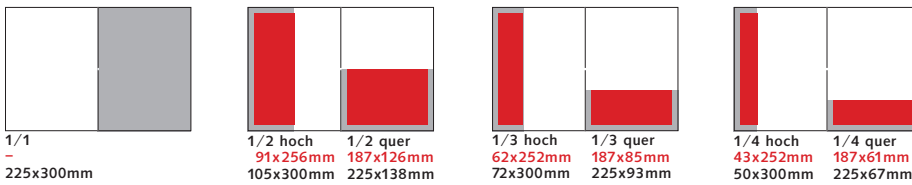

Preisbeispiel

2-spaltig, 35 mm hoch

€ 2,90 x 35 mm = € 101,50
 x 2 Spalten

4-C = € 203,- + MwSt

Gewerbliche Kleinanzeigen im Güterbahnhof

Gewerbliche Kleinanzeigen und Börsen, Auktionen, Märkte
 Nur Fließsatztext möglich, maximal 33 Zeichen pro Zeile,
 keine Bilder.
 Zeilenpreis: € 8,- + MwSt

Evelyn Freimann
 Durchwahl 08141/53481-152
 Anzeigenfax 08141/53481-150
 e.freimann@vgbahn.de

ANZEIGENPREISE Modellbahn-Schule • MEB-Spezial • MEB-Extra

Seite	Ausführung	Format mm · Breite x Höhe	4-C
1/1	angeschnitten	225 x 300 + Beschnitt	1.608,-
1/2	hoch, angeschnitten	105 x 300 + Beschnitt	804,-
1/2	hoch, im Satzspiegel	91 x 252	
1/2	quer, angeschnitten	225 x 138 + Beschnitt	
1/2	quer, im Satzspiegel	187 x 126	
1/3	hoch, angeschnitten	72 x 300 + Beschnitt	536,-
1/3	hoch, im Satzspiegel	62 x 252	
1/3	quer, angeschnitten	225 x 93 + Beschnitt	
1/3	quer, im Satzspiegel	187 x 85	
1/4	hoch, angeschnitten	50 x 300 + Beschnitt	402,-
1/4	hoch, im Satzspiegel	43 x 252	
1/4	quer, angeschnitten	225 x 67 + Beschnitt	
1/4	quer, im Satzspiegel	187 x 61	
2. und 3. Umschlagseite	angeschnitten	225 x 300 + Beschnitt	1.658,-
4. Umschlagseite	angeschnitten	225 x 300 + Beschnitt	1.708,-