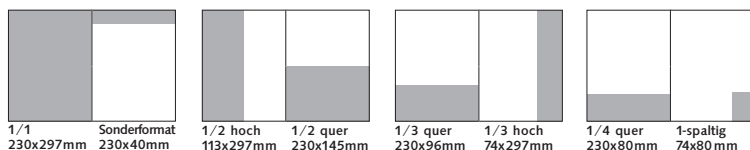

ANZEIGENPREISE

Preisliste Nr. 5 - gültig ab 01.01.2018

Seite	Ausführung	Format mm · Breite x Höhe	4-C
1/1	angeschnitten	230 x 297 + Beschnitt	2.850,-
1/2	hoch, angeschnitten	113 x 297 + Beschnitt	1.600,-
1/2	quer, angeschnitten	230 x 145 + Beschnitt	
1/3	quer, angeschnitten	230 x 96 + Beschnitt	1.150,-
1/3	hoch, angeschnitten	74 x 297 + Beschnitt	
1/4	quer, angeschnitten	230 x 80 + Beschnitt	800,-
Sonderformat		230 x 40 + Beschnitt	480,-
Kleinanzeige			
1-spaltig hoch		74 x ab 80 flexibel* + Beschnitt	ab 320,-
2., 3. und 4. Umschlagseite angeschnitten		230 x 297 + Beschnitt	2.950,-