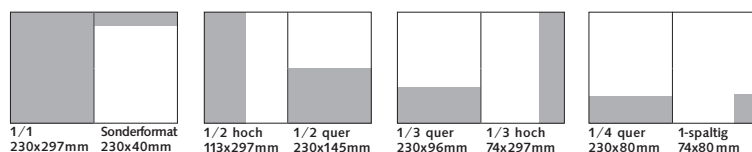

ANZEIGENPREISE

Preisliste Nr. 5 - gültig ab 01.01.2018

Seite	Ausführung	Format mm · Breite x Höhe	4-C
1/1	angeschnitten	230 x 297 + Beschnitt	2.850,-
1/2	hoch, angeschnitten	113 x 297 + Beschnitt	1.600,-
1/2	quer, angeschnitten	230 x 145 + Beschnitt	
1/3	quer, angeschnitten	230 x 96 + Beschnitt	1.150,-
1/3	hoch, angeschnitten	74 x 297 + Beschnitt	
1/4	quer, angeschnitten	230 x 80 + Beschnitt	800,-
Sonderformat		230 x 40 + Beschnitt	480,-
Kleinanzeige 1-spaltig hoch		74 x ab 80 flexibel* + Beschnitt	ab 320,-
2., 3. und 4. Umschlagseite angeschnitten		230 x 297 + Beschnitt	2.950,-